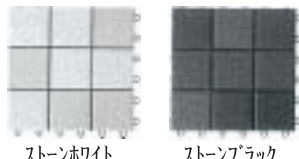

# クレガーレ

セキスイ床化粧材「クレガーレ」

施工は連結部を押し込むだけ。  
スピーディーに美しく仕上がります。  
タイルやウッドなど本格的な素材で  
彩ります。

■魅せたい色、いろいろ。「クレガーレ」のラインナップ。

SEKISUI 積水化学工業株式会社

## MONO TILE モノタイル

タイルの質感を引き立てるモノトーン。  
シンプルな中に、個性を感じるデザインです。

ストーンホワイト

ストーンブラック