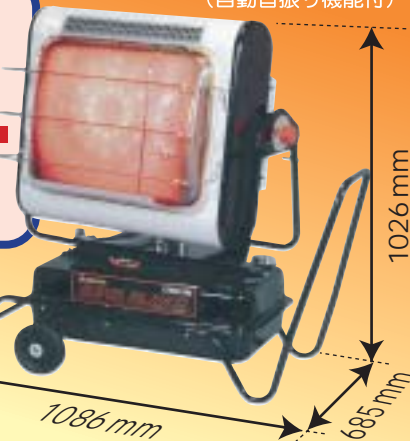

冬本番、あたたかい話題です。

デラックスモデル
(自動首振り機能付)

環境にもお財布にもやさしい!

省エネ赤外線ヒーター

僕のお気に入り

本体重量
55kg

標準価格 ¥281,400 (税込)

※自動首振り機能がないスタンダードモデル
(税込 ¥250,950) もございます。