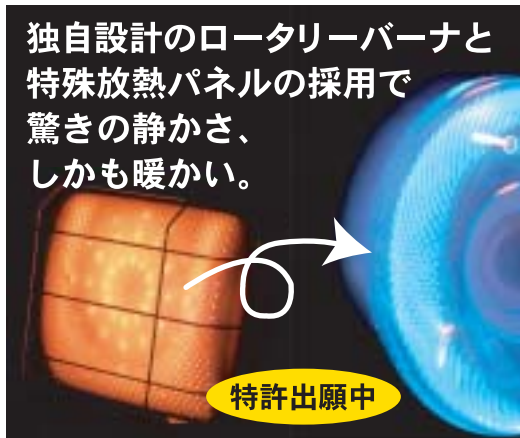

③ 多機能で省エネ※灯油が高い近年にお奨め

サーモスタット標準装備で室温比例制御、OFFタイマー(1時間/4時間)も標準装備。運転しっぱなしのムダをなくします。燃焼量5段階切替え機能付き。一気に暖めたあとは、燃焼を絞って省エネ運転。安全機能も充実、見やすく簡単な操作パネルです。

独自設計のロータリーバーナと特殊放熱パネルの採用で驚きの静かさ、しかも暖かい。