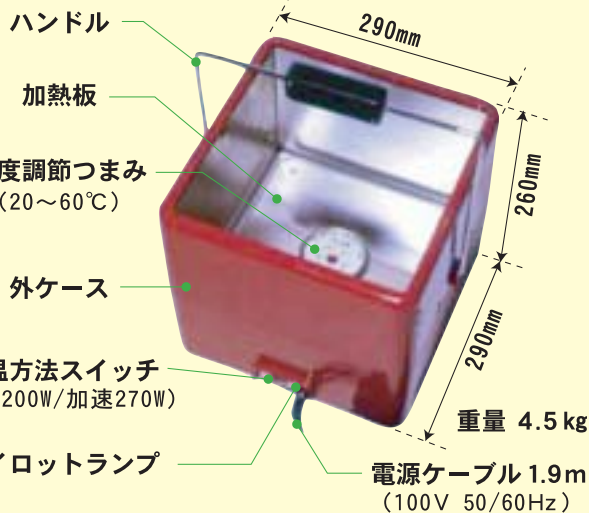

こんな製品があります！！

塗料・油類の凝固防止用ユニット

一斗缶ウォーマー

標準価格 ¥68,000 (税別)

寒冷期には、塗料やオイルなどの粘度が高くなってしまい、缶から出して使用するのが大変です。湯せんやバンドヒーター、中にはカーエアコンのヒーターを強くして車内で温めて使うなど、苦労されている方もいらっしゃると思います。本製品は、荷重スイッチを使用しており、一斗缶を出し入れするだけで電源がON/OFF (加熱・保温) するという簡単操作です。

主な特長

- 異常な温度が加わらないように設計されています。
- 目的の温度までON/OFFにより上昇します。
- 荷重スイッチを使用しており、缶の出し入れで電源がON/OFFします。
- 温度設定は任意にできます。(出荷時は30℃設定)
- 揮発性・引火性の物の加熱には使用できません。

温度特性資料

温度(℃)	10	15	20	25	30	35	40	45	50	55
時間(分)	40	60	80	100	130	160	200	240	300	380