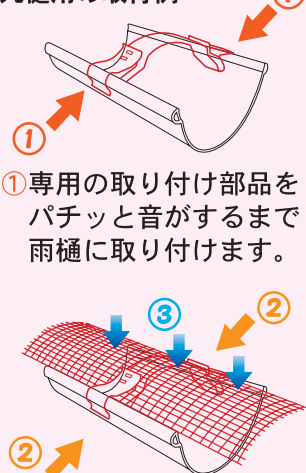

屋根・外壁塗替え時に+αのご提案

僕のお気に入り

落ち葉よけネット

雨どいに積もったままの枯葉は大切な家を傷めます。

放っておくと、こんなことに...

モルタル壁などにクラックがあると、そこから雨水が壁の内部に入り、柱や土台を腐食させます。

軒下の地面が雨垂で掘り下げられ、外壁や庭木などを傷めます。

雨漏りが軒先・軒裏、あるいは外壁にまわって腐食の原因になります。

屋根や外壁のリフォーム、雨どいのメンテナンスも一緒に。

落ち葉よけネット取り付け前

落ち葉よけネット取り付け後

主な特徴

- 専用取付部品で取付簡単！
- 落葉や雪の重みにも強い構造！
- 雨樋の変形防止に効果的！
- 設置後の掃除もラクラク！

取り付け簡単！

丸樋用の取付例

① 専用の取り付け部品をパチッと音がするまで雨樋に取り付けます。

② ネットをたわませながら取り付け部品に引掛けます。

③ ネットを専用取り付け部品のカーブに馴染ませるように上から押えて完成。

| 製品タイプ | 角樋用 | 丸樋用 | 水切板対応タイプ |
|----------|------------------|------------------|------------------|
| 製品写真 | | | |
| 取付写真 | | | |
| ネット(サイズ) | 15枚 (110×1200mm) | 15枚 (110×1200mm) | 15枚 (110×1200mm) |
| 専用取付部品 | 105個 | 75個 | 105個 |
| 設計価格 | 36,000円(税別) | 30,000円(税別) | 36,000円(税別) |