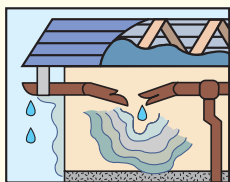

屋根・外壁塗替え時に+αのご提案

僕のお気に入り

落ち葉よけネット

雨どいに積もったままの枯葉は大切な家を傷めます。

放っておくと、こんなことに...

モルタル壁などにクラックがあると、そこから雨水が壁の内部に入り、柱や土台を腐食させます。

軒下の地面が雨垂で掘り下げられ、外壁や庭木などを傷めます。

雨漏りが軒先・軒裏、あるいは外壁にまわって腐食の原因になります。

屋根や外壁のリフォーム、雨どいのメンテナンスも一緒に。

落ち葉よけネット取り付け前

落ち葉よけネット取り付け後

主な特徴

- 専用取付部品で取付簡単！
- 落葉や雪の重みにも強い構造！
- 雨樋の変形防止に効果的！
- 設置後の掃除もラクラク！

取り付け簡単！

丸樋用の取付例

① 専用の取り付け部品をパチッと音がするまで雨樋に取り付けます。