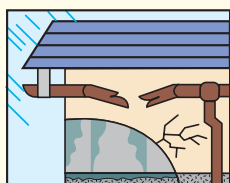

屋根・外壁塗替え時に+αのご提案

僕のお気に入り

落ち葉よけネット

雨どいに積もったままの枯葉は大切な家を傷めます。

放っておくと、こんなことに...

モルタル壁などにクラックがあると、そこから雨水が壁の内部に入り、柱や土台を腐食させます。

軒下の地面が雨垂で掘り下げられ、外壁や庭木などを傷めます。

雨漏りが軒先・軒裏、あるいは外壁にまわって腐食の原因になります。

屋根や外壁のリフォーム、雨どいのメンテナンスも一緒に。

落ち葉よけネット取り付け前

落ち葉よけネット取り付け後

主な特徴

- 専用取付部品で取付簡単！
- 落葉や雪の重みにも強い構造！
- 雨樋の変形防止に効果的！
- 設置後の掃除もラクラク！

取り付け簡単！

丸樋用の取付例

① 専用の取り付け部品をパチッと音がするまで雨樋に取り付けます。