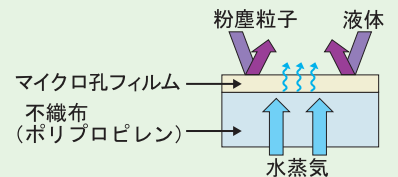

高品位・低コスト マイクロガード2000 の特徴

生地はポリプロピレンの不織布にマイクロ孔フィルム（微細な穴の空いたフィルム）
を重ね合わせた構造。生地の毛羽立ちがなく、破れにくく、高い通気性で内側から
の湿気（水蒸気）を発散し、外側からの液体や微粒子をしっかり遮断します。