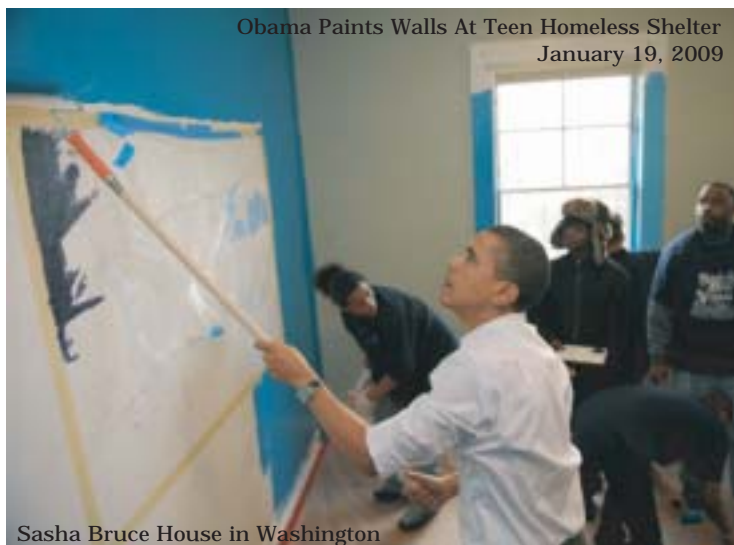

## ベンジャミンムーアペイント オリジナルカラー

クラシックコレクション色見本

落ち着いた色味でお部屋の  
色選びに最適なカラー。  
1,887色掲載

販売価格 ￥ 4,000（税込 ￥ 4,200）

カラープレビューコレクション色見本

鮮やかな色味で店舗や商業  
施設の色選びに最適なカラー。  
1,614色掲載

販売価格 ￥ 4,000（税込 ￥ 4,200）

Obama Paints Walls At Teen Homeless Shelter  
January 19, 2009

## Painting session with Mr. President

バラク・オバマ、アメリカ合衆国第44代大統領はワシントンD.C.のティーンエイジャーの施設であるサーシャ・ブルースホームを訪問しボランティア作業として、ベンジャミンムーアペイントをローラーで見事に塗り上げました。

色番号 2059-30 Lagune Blue

色番号 2059-40 Yosemite Blue

ベンジャミンムーアペイントは、エコフレンドリーなペイントとして選ばれました。