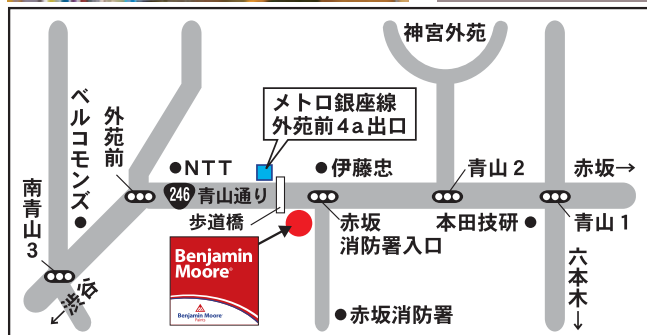

ベンジャミンムーア AOYAMA Flagship
〒107-0062 東京都港区南青山2丁目22-19
TEL 03-6440-0812
<http://www.benjaminmoore.co.jp>