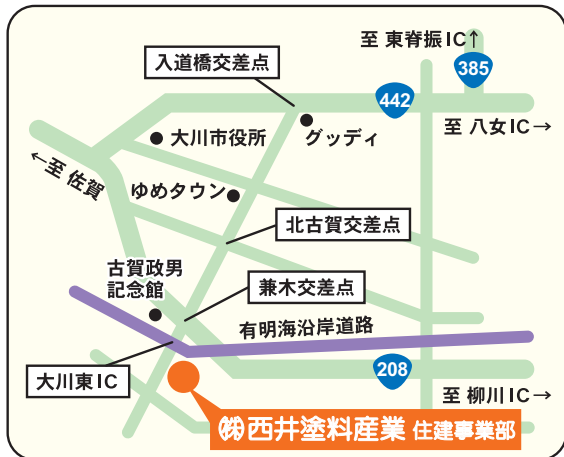

木で出来たフレームにペイントで好きな色、好きな絵や模様を描いて、世界でたった一つのフォトフレームを作ります。初めての方も、絵心のない方も、キレイに仕上げるコツを教えます。