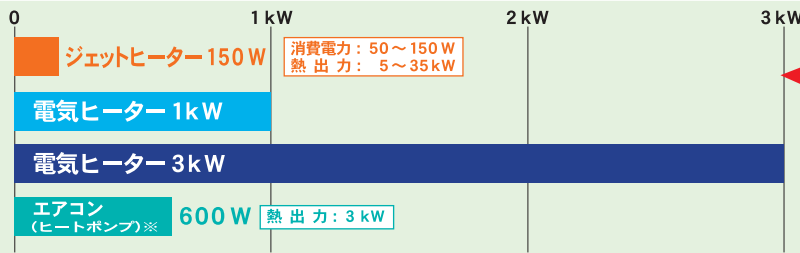

今年の冬は、
ジェットヒーターで

進化したジェットヒーター JET HEATER SINCE 1965

今年の冬は
電気暖房をやめて
節電しよう。

[消費電力比較]

消費電力は
一番
お得

HRR480A-S

灯油はお財布にも
やさしいんです。

[ランニングコスト比較]