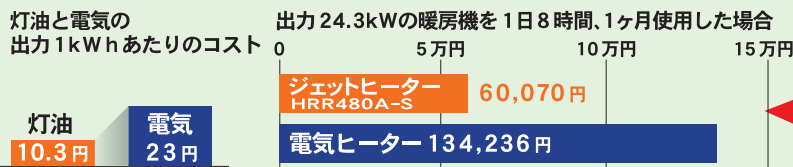

今年の冬は、
ジェットヒーターで

進化したジェットヒーター JET HEATER SINCE 1965

今年の冬は
電気暖房をやめて
節電しよう。

[消費電力比較]

消費電力は
一番
お得

HRR480A-S

灯油はお財布にも
やさしいんです。

[ランニングコスト比較]