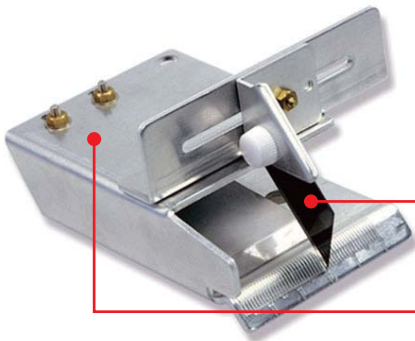

超便利グッズ

HIKARI カッターガイド

コーキング作業の質と効率をアップ
現場の声を形にした、評判の切断カッター

便利な機能満載のバッカー切断カッター
★オールアルミ・コンパクトボディ
★厚い素材から薄い素材まで楽々切断
★切り幅の詳細な設定が可能

スライド式の刃とメモリ付き
ミリ単位(50mmまで)の切断が可能。

押さえバネの効果により、薄い素材
でも切ることが出来ます
※18mm厚まで有効

片手で楽に切れます!