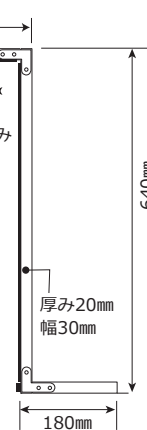

販売価格 ¥3,900 (税別)

HIKARI スリムステップ

ベランダへの頻繁な出入りがラクラク!
全面塗りの最後に足元を塗って逃げられる!

シンプル&軽量、コンパクト、低価格
3拍子そろったスグレモノ!

固定幅は8段階

枠の幅を選びません!
様々なベランダ枠の幅に
合わせられます!

収納時もコンパクト!

アルミ製(本体800g)
耐荷重: 100kg

色

白

きいろ

塗り面積(目安)

4kg: 10cm幅で65~100m

16kg: 10cm幅で260~400m

4kg・16kg 特価/缶 当社営業にお尋ね下さい!